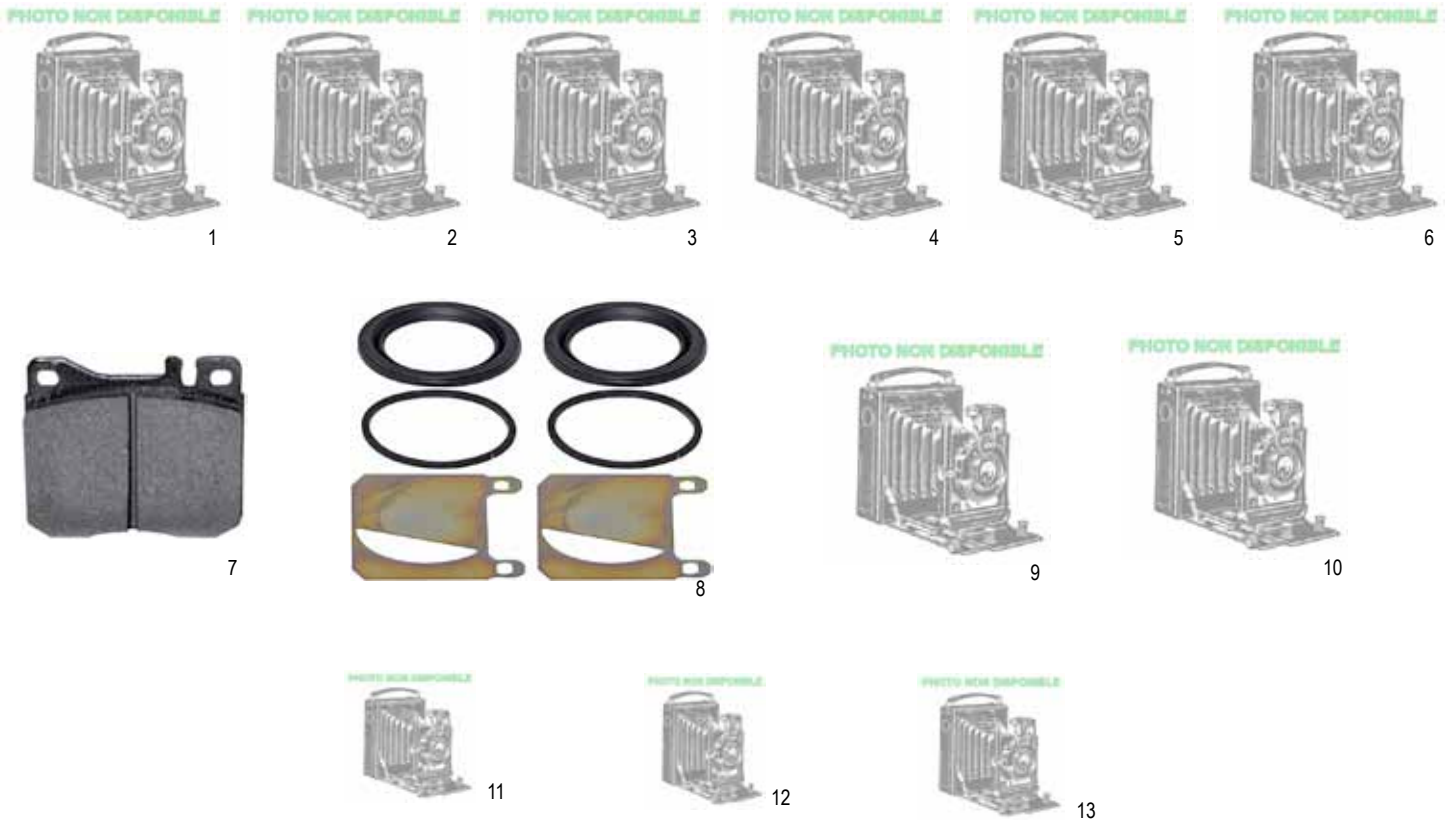

 D
E
U
T
Z

FREINAGE : FREIN A DISQUE

Reference	OEM	Fig	Description	Type Tracteur
K2385578	04340698 02385578	1	Mécanisme Ø 228 mm	SERIE Série 06 Série 07 D3.SC 3.10SC 3.30SC 3.50SC 3.60SC 3.65SC
K2332771	04380955 04380957 02332771 04340699 04337094 04399879	2	Disque Ø 228 mm - 32 can.	SERIE Série 06 Série 07
K4380951	04380951 04399878 04345858	3	Disque Ø 228 mm 36 can.	D07 40.07 45.07 48.07 52.07 60.07 62.07 65.07 68.07 D07C 52.07C 60.07C 62.07C 65.07C 68.07C D3.SC 3.10SC 3.30SC 3.50SC 3.60SC 3.65SC
K2374363	04349301 02374363 04340700	4	Kit garnitures avec rivets	SERIE Série 05 Série 06 Série 07 D3.SC 3.10SC 3.30SC 3.50SC 3.60SC 3.65SC
K4309180	04309180	5	Mécanisme Ø 222 mm	DXab 145ab 160ab DX7 7.10
K4309183	04309183	6	Disque intermédiaire	
K4342777	04342777	7	Disque Ø 222 mm - 34 can.	
K4423836	04423836	8	Mécanisme Ø 227 mm	DXab 80ab 85ab 90ab 110ab 120ab AGROTRON 4.70 4.80 4.85 4.90 4.95 6.00 6.01 6.05 6.15 6.20 6.30 6.45

1

2

PHOTO NON DISPONIBLE

3

PHOTO NON DISPONIBLE

4

FREINAGE : FREIN A DISQUE

Reference	OEM	Fig	Description	Type Tracteur
K4417527	04417527	1	Disque Ø 222 mm - 28 Z (10/tracteur)	AGROTRON 4.70 4.80 4.85 4.90 4.95 6.00 6.01 6.05 6.15 6.20 6.30 6.45
K4417528	04417528	2	Plateau intermédiaire	80 85 90 100 105 106 110 120 135 150
K2383780	02383780	3	Mécanisme Ø 152 mm	DXbis 140bis 145bis DX6 6.50
K4379710	04379710 01026563	4	Joint spi sur arbre de roue 68x100x20	D 40.06 45.06 50.06 52.06 55.06 62.06 68.06 72.06 D07 40.07 45.07 48.07 52.07 60.07 62.07 65.07 69.07 D07C 52.07C 60.07C 62.07C 65.07C 69.07C D3.SC 3.10SC 3.30SC 3.50SC 3.60SC 3.65SC 3.80SC DX3V/S/F 3.90S DX3VC 3.10VC 3.30VC 3.50VC 3.60VC 3.65VC 3.75VC AgroCompact 3.50S 3.90S AgroXtra 3.57 4.07 4.17 Hopfen 4.17