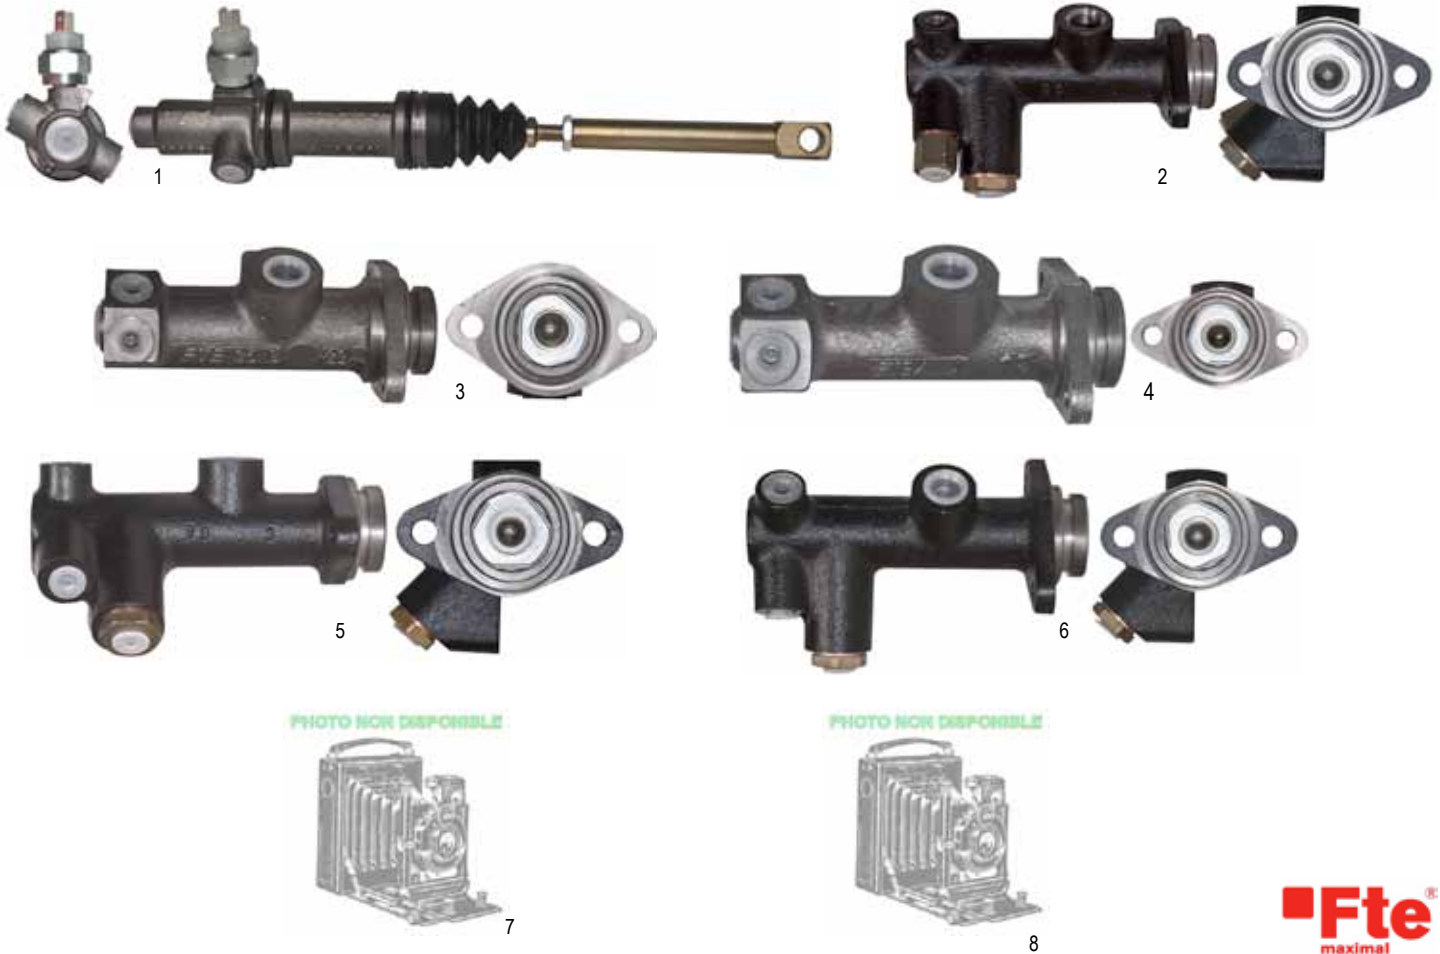

FREINAGE : CYLINDRES EMETTEUR & RECEPTEUR

Reference	OEM	Fig	Description	Type Tracteur
K4367201	04367201	1	Maître cylindre	D 75.06 80.06 90.06 100.06 130.06
K4369292	04369292	2	Maître cylindre Marquage S5386	D07C 68.07C 70.07C 72.07C 78.07C DXab 80ab 86ab D3.SC 3.70SC 3.90SC DX4 4.10 4.30 4.50
K4387196	04387196	3	Maître cylindre	D07 68.07 72.07 78.07 D07C 68.07C 72.07C 78.07C DXab 145ab 160ab
K4313488	04313488	4	Maître cylindre pour liquide minéral	DXab 85ab 90ab
K4382435	04382435 04367806 04357591	5	Maître-cylindre	D3.SC 3.10SC 3.30SC 3.50SC 3.65SC 3.80SC Hopfen 4.17 AgroXtra 3.57 4.07 4.17
K4382436	04382436 04368875	6	Maître cylindre pour liquide synthétique Marquage S5390	DXab 120ab 145ab 160ab DXbis 140bis
K4382438	04382438	7	Maître cylindre pour liquide minéral	D3.SC 3.10SC 3.30SC 3.50SC 3.60SC 3.70SC 3.65SC 3.90SC DX3VC 3.75VC DX4 4.10 4.30 4.50 4.70 AgroPrima 4.31 4.51 4.56 AgroXtra 4.47 4.57
K4386878	04386878 04382434	8	Maître cylindre	DX3V/S/F 3.10V 3.30V 3.30F 3.50F 3.50S 3.50V 3.70F 3.70V 3.90F 3.90S AgroCompact 3.30F 3.30V 3.50F 3.50V 3.90S