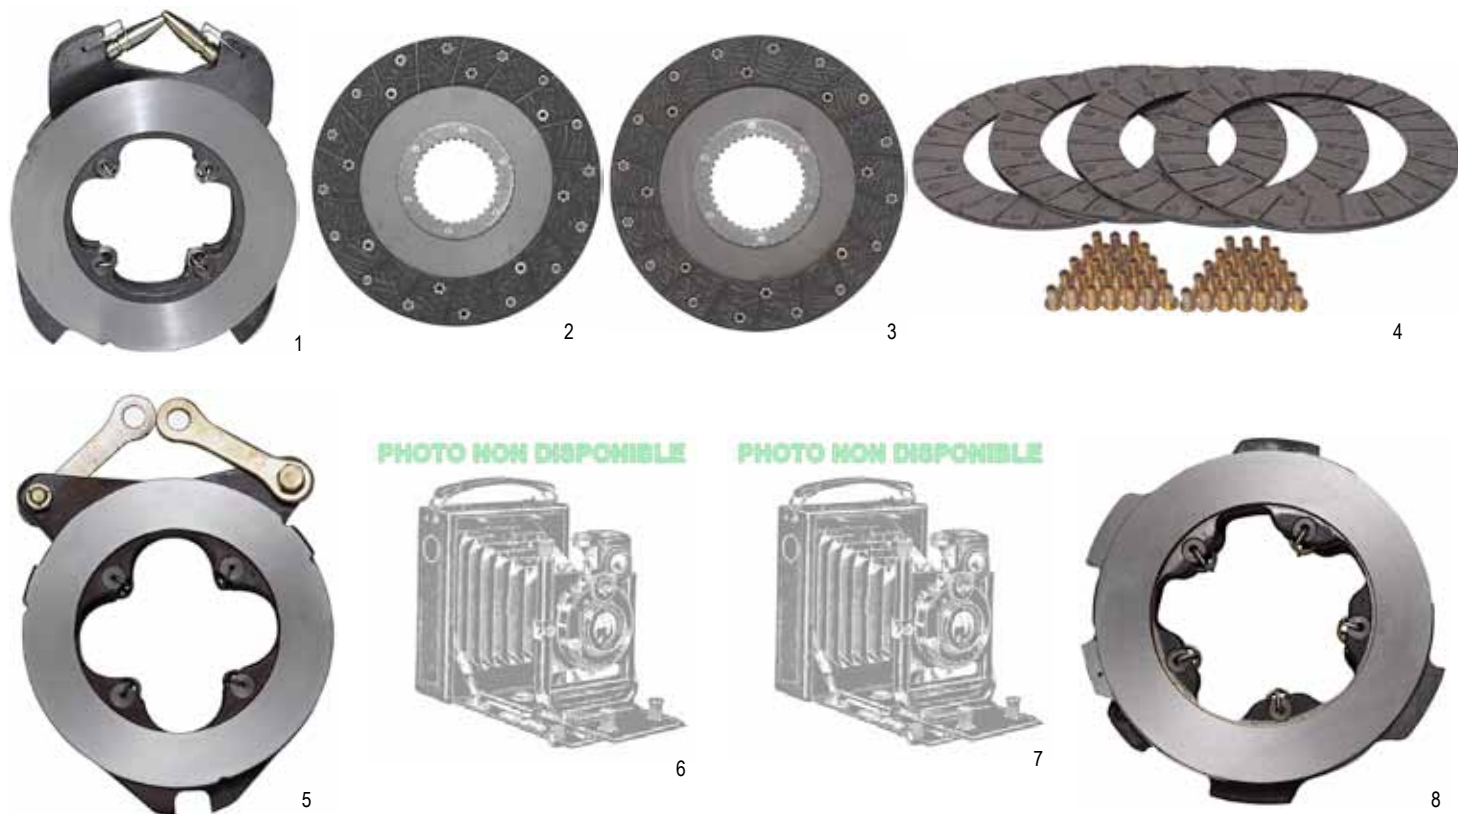

1

PHOTO NON DISPONIBLE

2

FREINAGE : FREIN A TAMBOUR

Reference	OEM	Fig	Description	Type Tracteur
K4383291	04383291	1	Paire de mâchoires pour frein à main 250x30 mm	D 80.06 80.06F 80.06U 100.06 100.06F 100.06U 130.06
K4378793	04378793	2	Paire de mâchoires 180x60 mm	D3.SC 3.10SC 3.30SC 3.50SC 3.60SC 3.65SC 3.70SC DX3VC 3.10VC 3.30VC 3.50VC 3.60VC 3.65VC 3.70VC 3.75VC 3.90VC DX4 4.70 DX6 6.05 6.10 6.30 AgroPrima 4.31 4.56 6.06 6.16 4.51 AgroStar 4.61 4.71 6.11 6.21 6.31 6.61 AgroStar Freisicht 4.68 4.78 6.08 6.28 6.38 AgroXtra 3.57 4.07 4.17 4.47 4.57 6.07 6.17 Hopfen 4.17 4.57 Intrac 6.30 6.60 2004 2005 DXab 80ab 85ab 86 90ab 92 110ab 120ab

 D
E
U
T
Z

FREINAGE : FREIN A DISQUE

Reference	OEM	Fig	Description	Type Tracteur
K2385578	04340698 02385578	1	Mécanisme Ø 228 mm	SERIE Série 06 Série 07 D3.SC 3.10SC 3.30SC 3.50SC 3.60SC 3.65SC
K2332771	04380955 04380957 02332771 04340699 04337094 04399879	2	Disque Ø 228 mm - 32 can.	SERIE Série 06 Série 07
K4380951	04380951 04399878 04345858	3	Disque Ø 228 mm 36 can.	D07 40.07 45.07 48.07 52.07 60.07 62.07 65.07 68.07 D07C 52.07C 60.07C 62.07C 65.07C 68.07C D3.SC 3.10SC 3.30SC 3.50SC 3.60SC 3.65SC
K2374363	04349301 02374363 04340700	4	Kit garnitures avec rivets	SERIE Série 05 Série 06 Série 07 D3.SC 3.10SC 3.30SC 3.50SC 3.60SC 3.65SC
K4309180	04309180	5	Mécanisme Ø 222 mm	DXab 145ab 160ab DX7 7.10
K4309183	04309183	6	Disque intermédiaire	
K4342777	04342777	7	Disque Ø 222 mm - 34 can.	
K4423836	04423836	8	Mécanisme Ø 227 mm	DXab 80ab 85ab 90ab 110ab 120ab AGROTRON 4.70 4.80 4.85 4.90 4.95 6.00 6.01 6.05 6.15 6.20 6.30 6.45